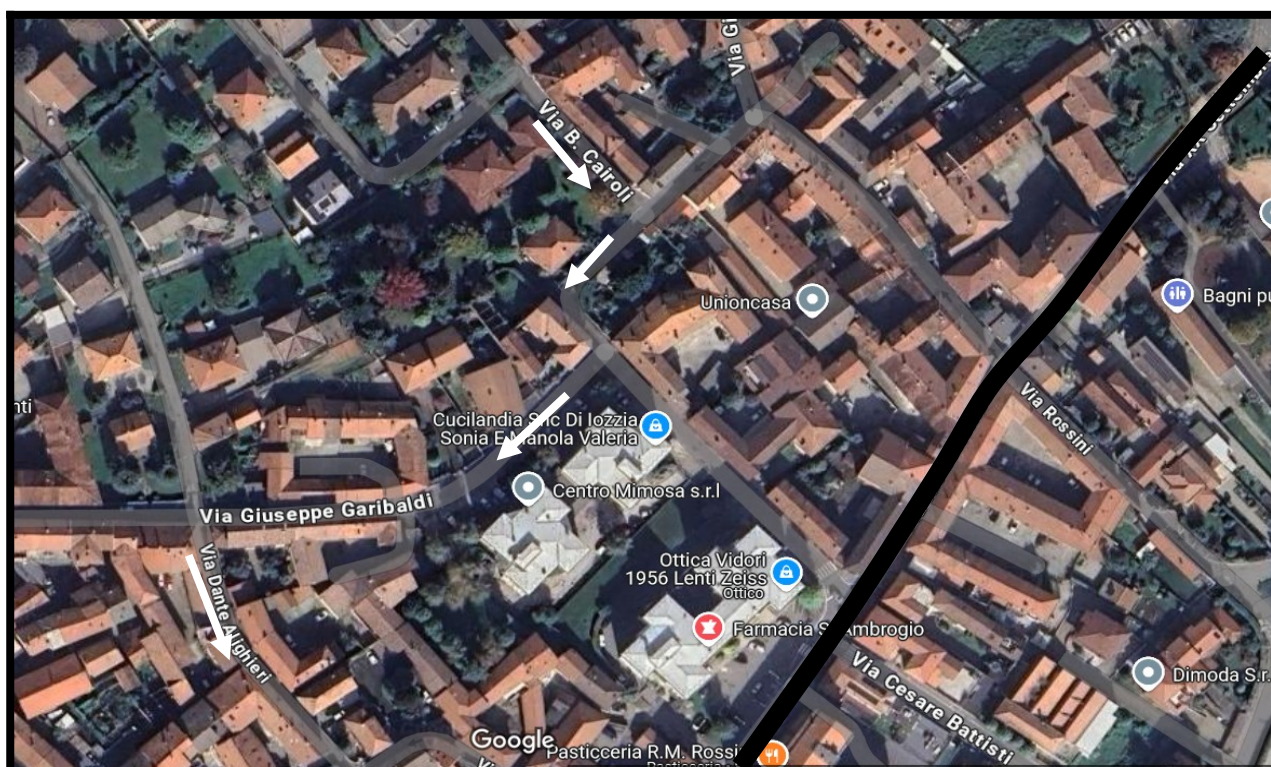

# AVVISO

In occasione dell'evento "Uniti dalla Magia del Natale" dalle ore 8.30 alle ore 18.00 del 1° Dicembre l'accesso e l'uscita esclusivamente per i residenti di via Verdi dovrà avvenire seguendo il percorso indicato.

Entrata e Uscita da via Cairoli.

Si invita, se possibile, a limitare l'utilizzo di autoveicoli.

CITTÀ DI LURATE CACCIVIO

# AVVISO

In occasione dell'evento "Uniti dalla Magia del Natale" dalle ore 8.30 alle ore 18.00 del 1° Dicembre l'accesso e l'uscita esclusivamente per i residenti di via Garibaldi dovrà avvenire seguendo il percorso indicato.

Entrata da via Cairoli e Uscita da via Dante Alighieri.

Si invita, se possibile, a limitare l'utilizzo di autoveicoli.

CITTÀ DI LURATE CACCIVIO